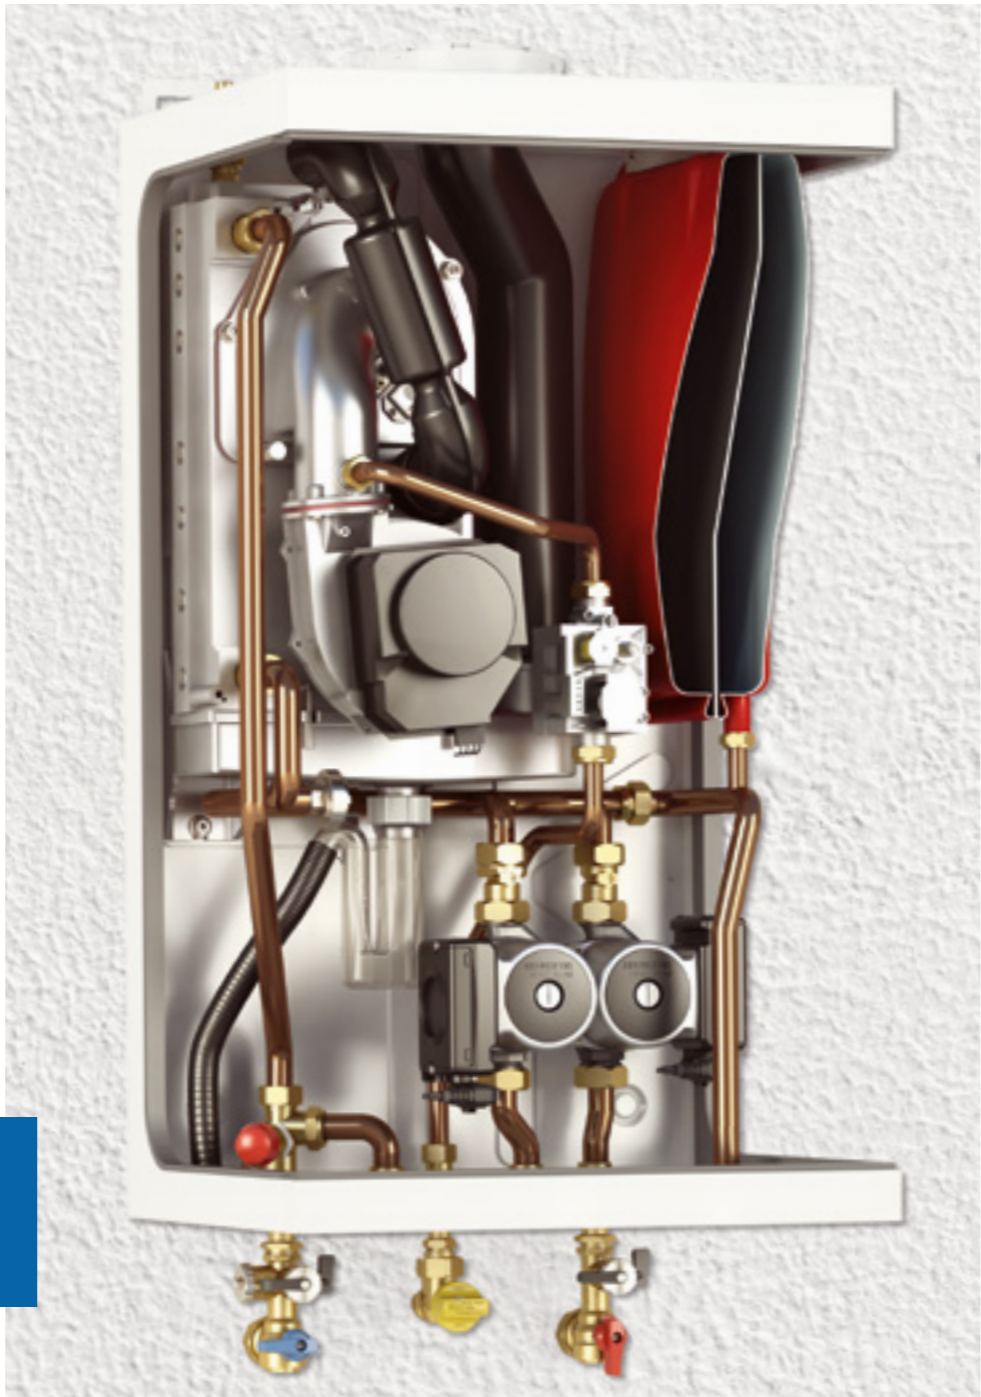

PRODUKTOVÉ PORTFOLIO

PRODEJNÍ SORTIMENT SPOLEČNOSTI:
tepelná technika, sanitární technika, instalace vody, topení, plynu, chlazení, klimatizace a větrání, elektrotechnika, rekuperace a fotovoltaika

SORTIMENT - TOPENÍ

kotle stacionární
kotle závěsné
kotle na biomasu
sporáky, kamna
topidla
ohřívače a zásobníky TUV
solární systémy

klimatizační jednotky
expanzní nádoby
pojistné ventily
otopná tělesa
konvektory
podlahové topení
teplovodní rozvodné systémy

trubky a fitinky - ocelové,
měděné, plastové
termostatické ventily, šroubení
potrubní armatury
čerpadla
regulace
izolační materiály

SORTIMENT - SANITA A INSTALACE

vany a nosiče van
sprchové systémy a kouty
sanitární keramika
sifony, odtoky, dřezy
upevňovací sanitární WC bloky
WC příslušenství
vodovodní baterie

koupelnový nábytek
vybavení koupelen
trubky a fitinky pro pitnou vodu
odpadní systémy a vpustě
dešťové žlaby a svody
ponorná čerpadla
úpravný vody a vodní filtry

profesionální nářadí
náhradní díly
obklady a dlažby
sanita pro klinický provoz
wellness program

Významné postavení zde zaujímá skupina exkluzivních produktů značek CONEL, COSMO, VIGOUR, BRÖTJE a TRINNITY. Tyto výrobky naleznou montážní firmy výhradně u partnerů GC SKUPINY.

PRODUKTOVÉ PORTFOLIO